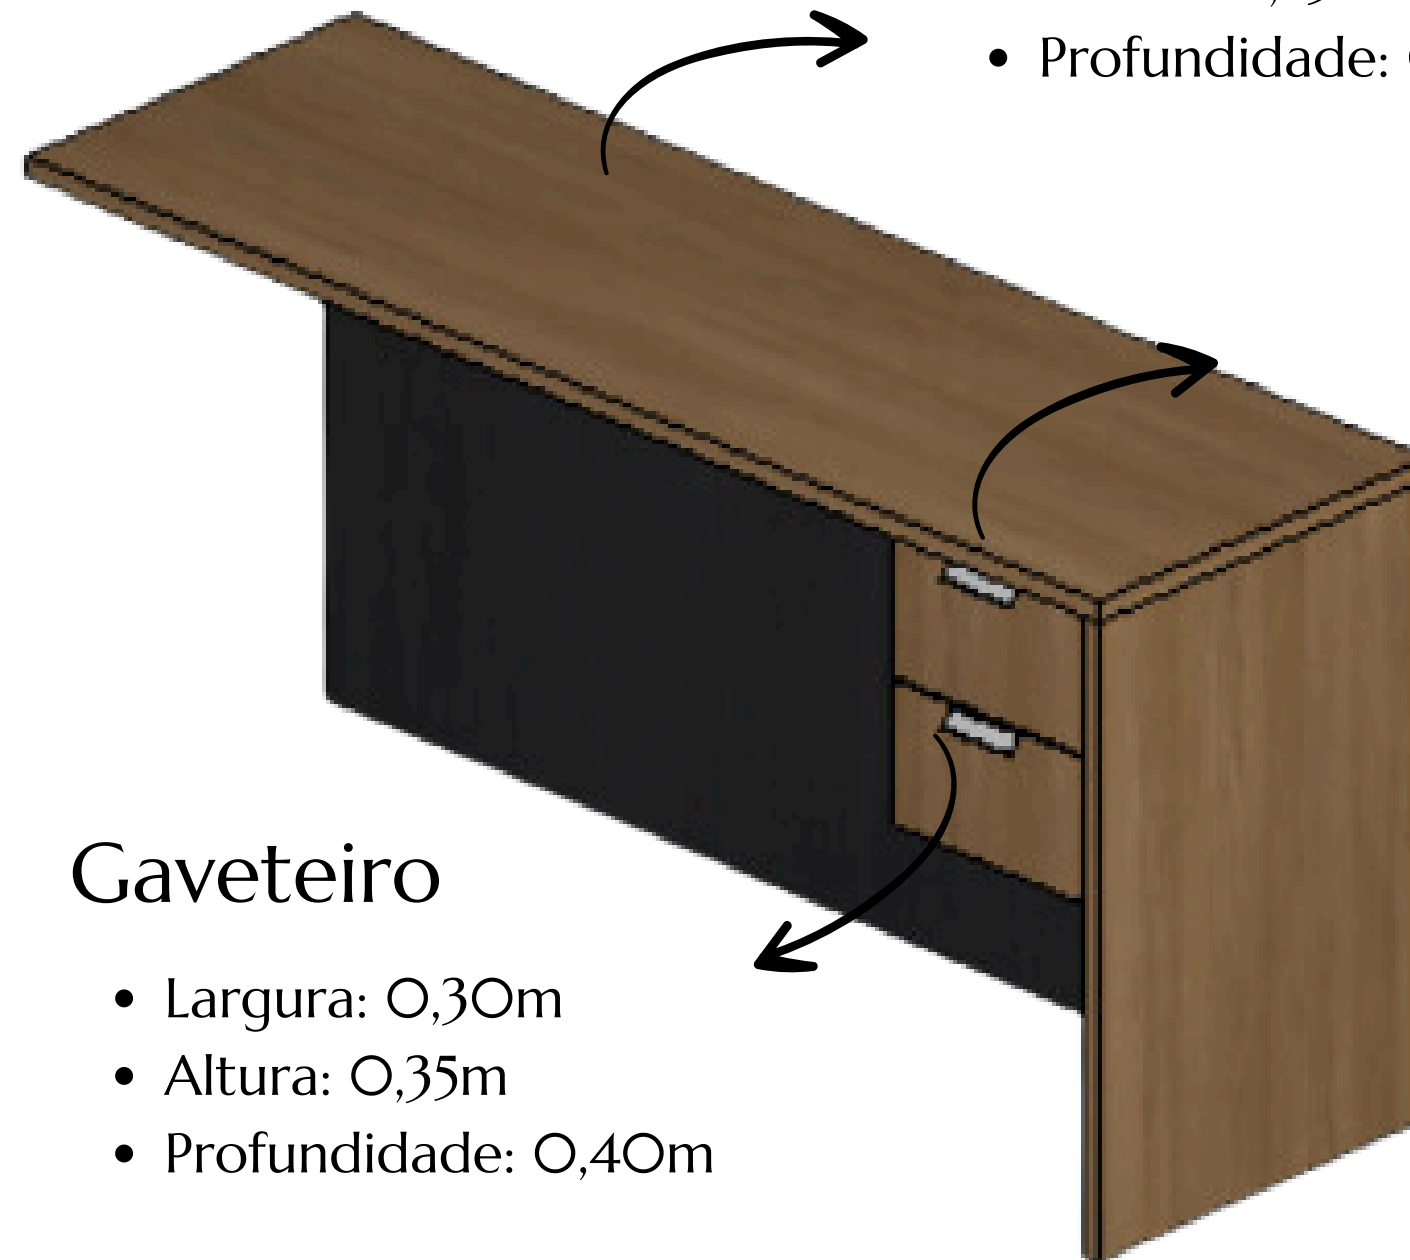

Frassino
Almendra

Nero Rust

Puxador Perfil Alumínio

Gaveteiro

- Largura: 0,35m
- Altura: 0,64m
- Profundidade: 0,45m

- Largura: 2,00m
- Altura: 0,75m
- Profundidade: 0,50m

SALA CONTABILIDADE

Mesa Contabilidade

- Largura: 1,94m
- Altura: 2,65m
- Profundidade: 0,40m

SALA PRESIDENTE

Mesa presidente

Cores:

Frassino
Almendra

Nero Rust

- Largura: 1,58m
- Altura: 0,75m
- Profundidade: 0,50m

Gaveteiro

- Largura: 0,30m
- Altura: 0,35m
- Profundidade: 0,40m

Puxador Perfil Alumínio

SALA PRESIDENTE

Mesa presidente

Cores:

Frassino
Almendra

Nero Rust

- Largura: 1,20m
- Altura: 2,10m
- Profundidade: 0,40m