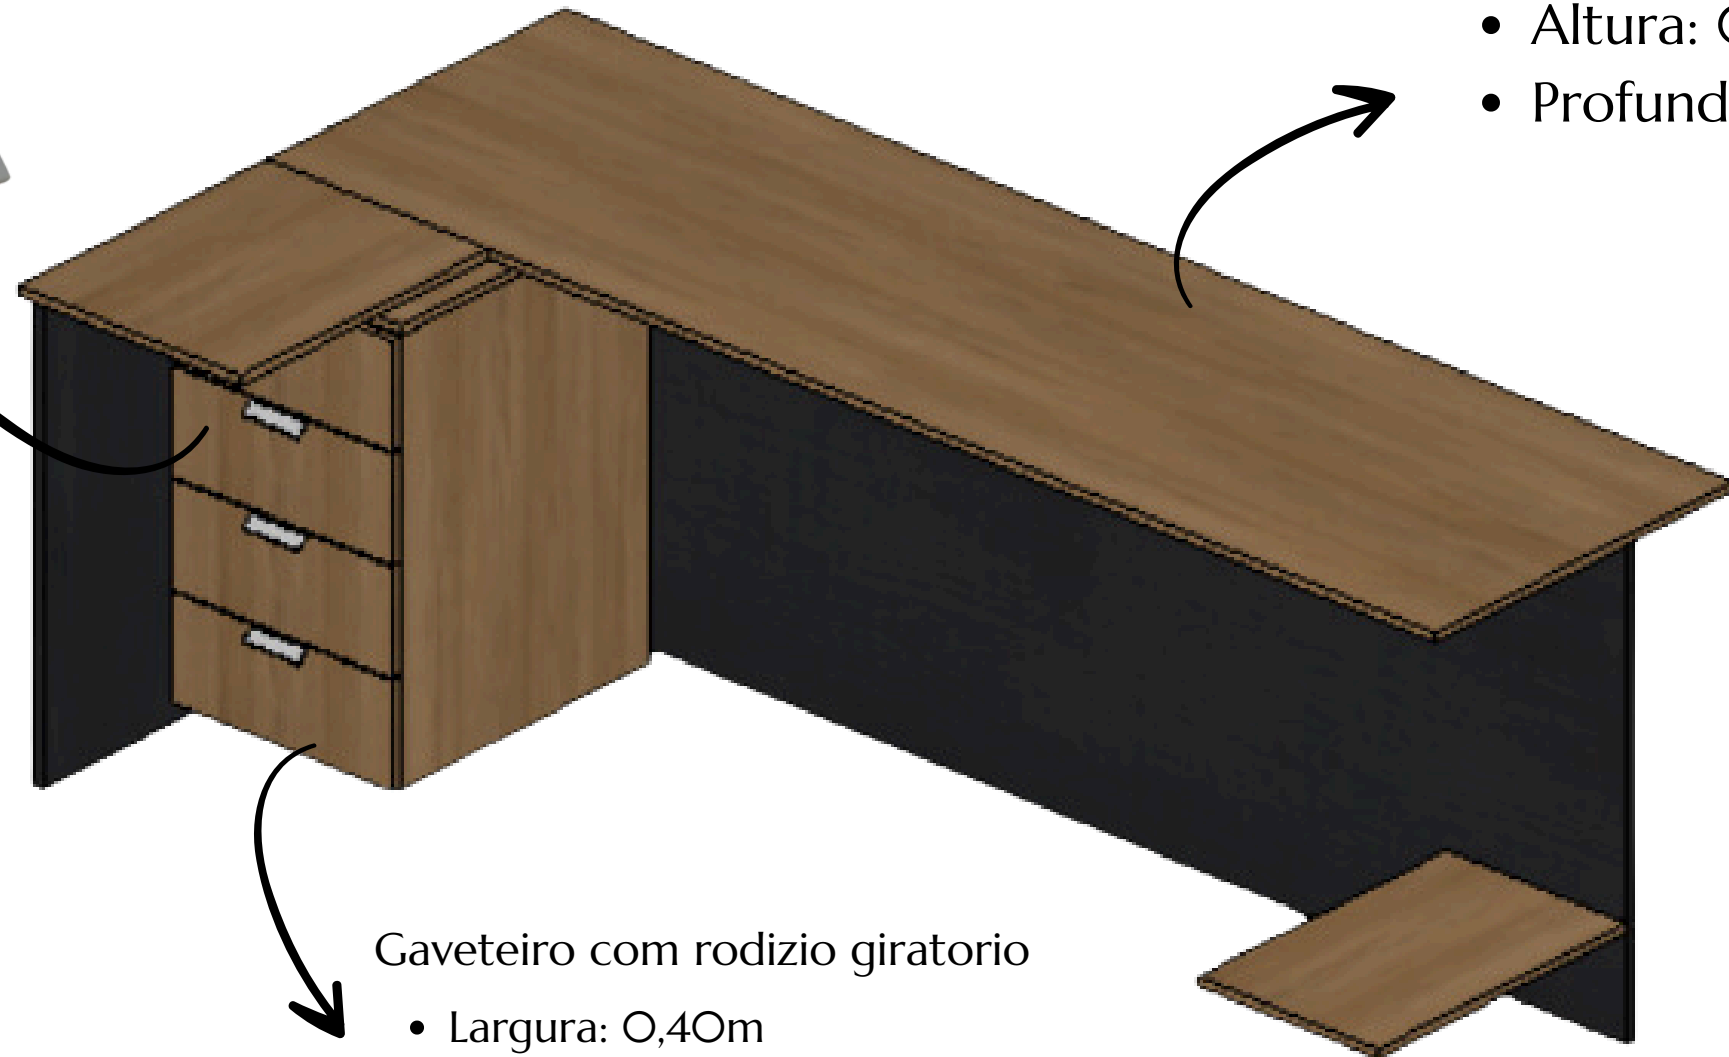

Nero Rust

Puxador Perfil Alumínio

rodizio giratorio

Gaveteiro com rodizio giratorio

- Largura: 0,40m
- Altura: 0,70m
- Profundidade: 0,50m

- Largura: 2,10m
- Altura: 0,75m
- Profundidade: 0,60m