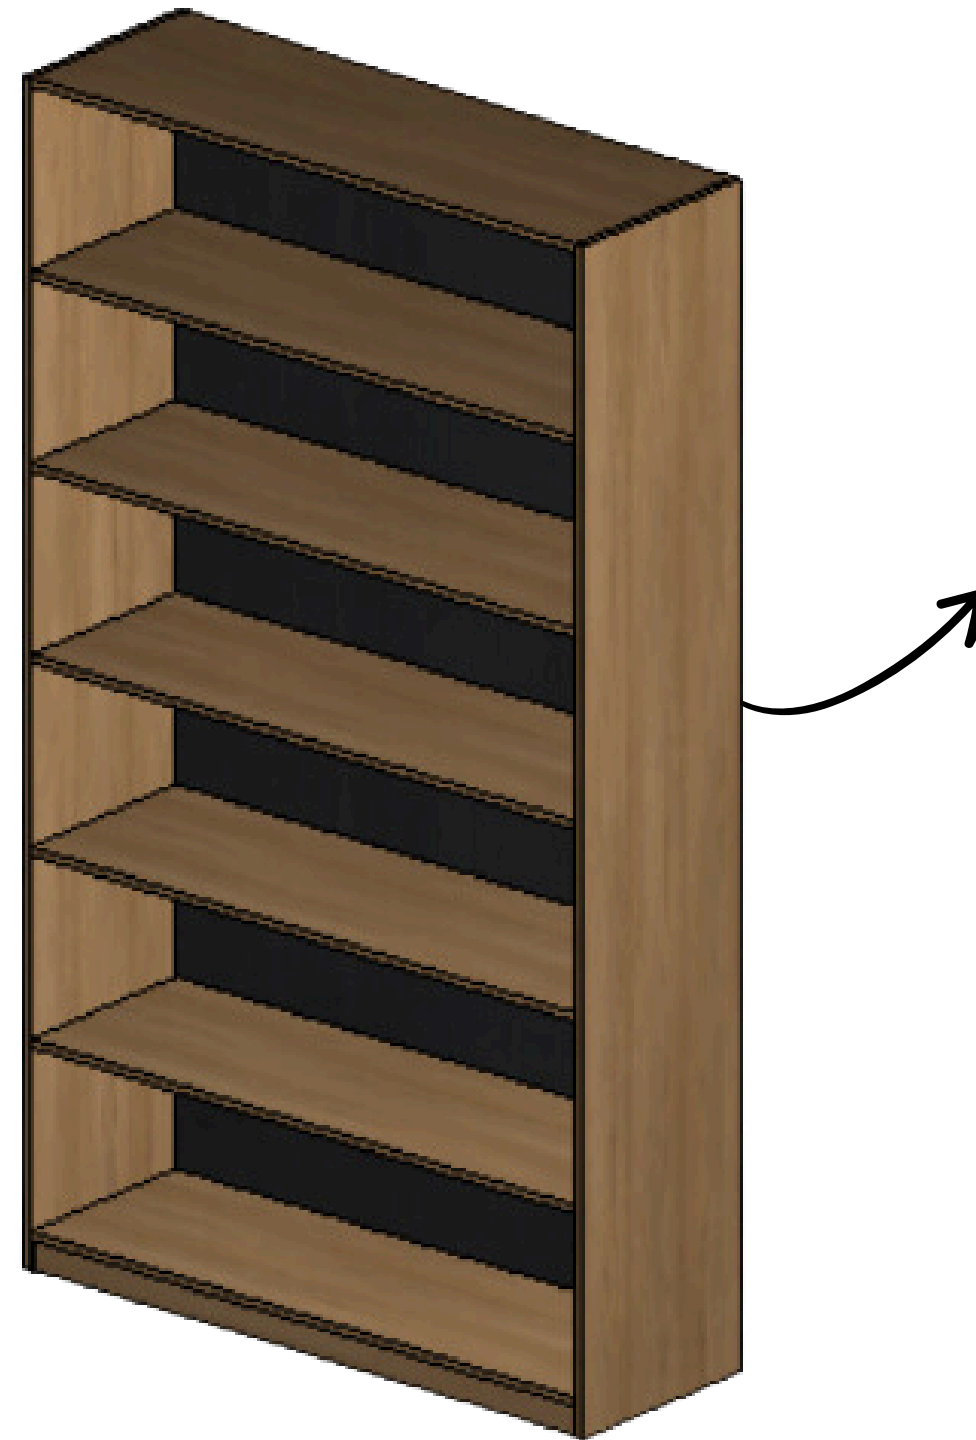

Frassino
Almendra

Nero Rust

Puxador Perfil Alumínio

Gaveteiro

- Largura: 0,35m
- Altura: 0,64m
- Profundidade: 0,45m

- Largura: 2,00m
- Altura: 0,75m
- Profundidade: 0,50m

SALA CONTABILIDADE

Mesa Contabilidade

- Largura: 1,94m
- Altura: 2,65m
- Profundidade: 0,40m

SALA PRESIDENTE

Mesa presidente

Cores:

Frassino
Almendra

Nero Rust

- Largura: 1,58m
- Altura: 0,75m
- Profundidade: 0,50m

Gaveteiro

- Largura: 0,30m
- Altura: 0,35m
- Profundidade: 0,40m

Puxador Perfil Alumínio

SALA PRESIDENTE

Mesa presidente

Cores:

Frassino
Almendra

Nero Rust

- Largura: 1,20m
- Altura: 2,10m
- Profundidade: 0,40m