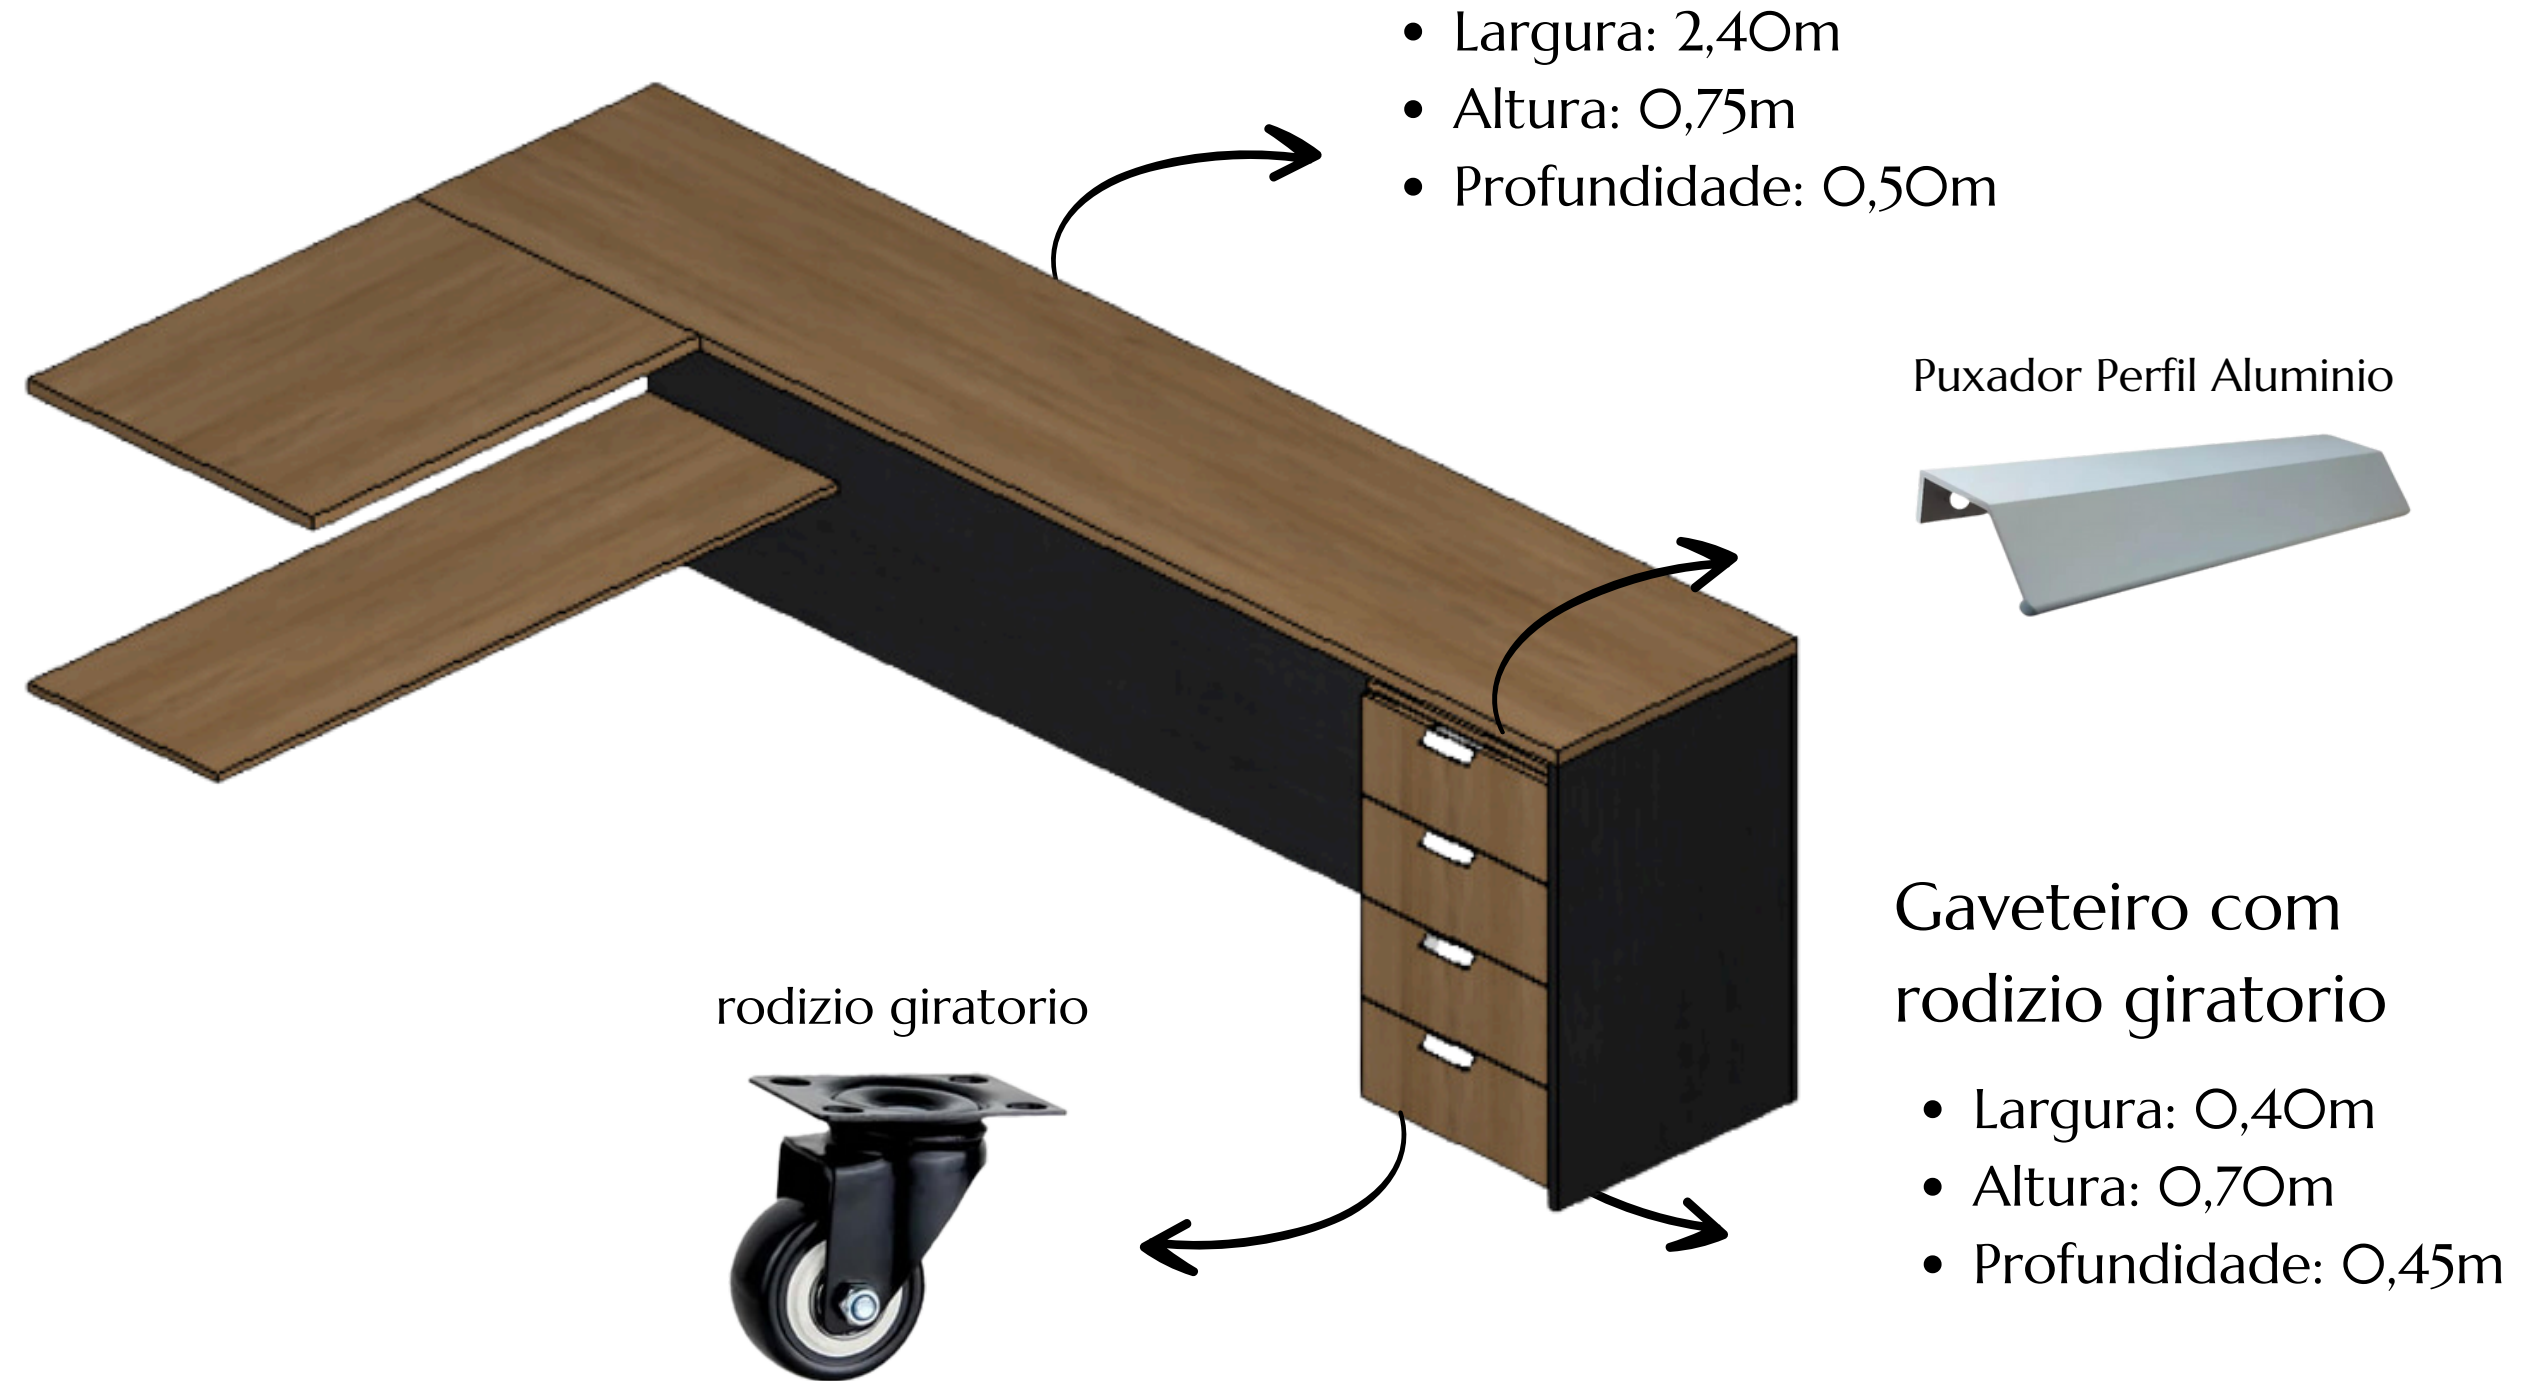

SALA CONTABILIDADE

Mesa Contabilidade

Cores:

Roble
catedral

Nero Rust