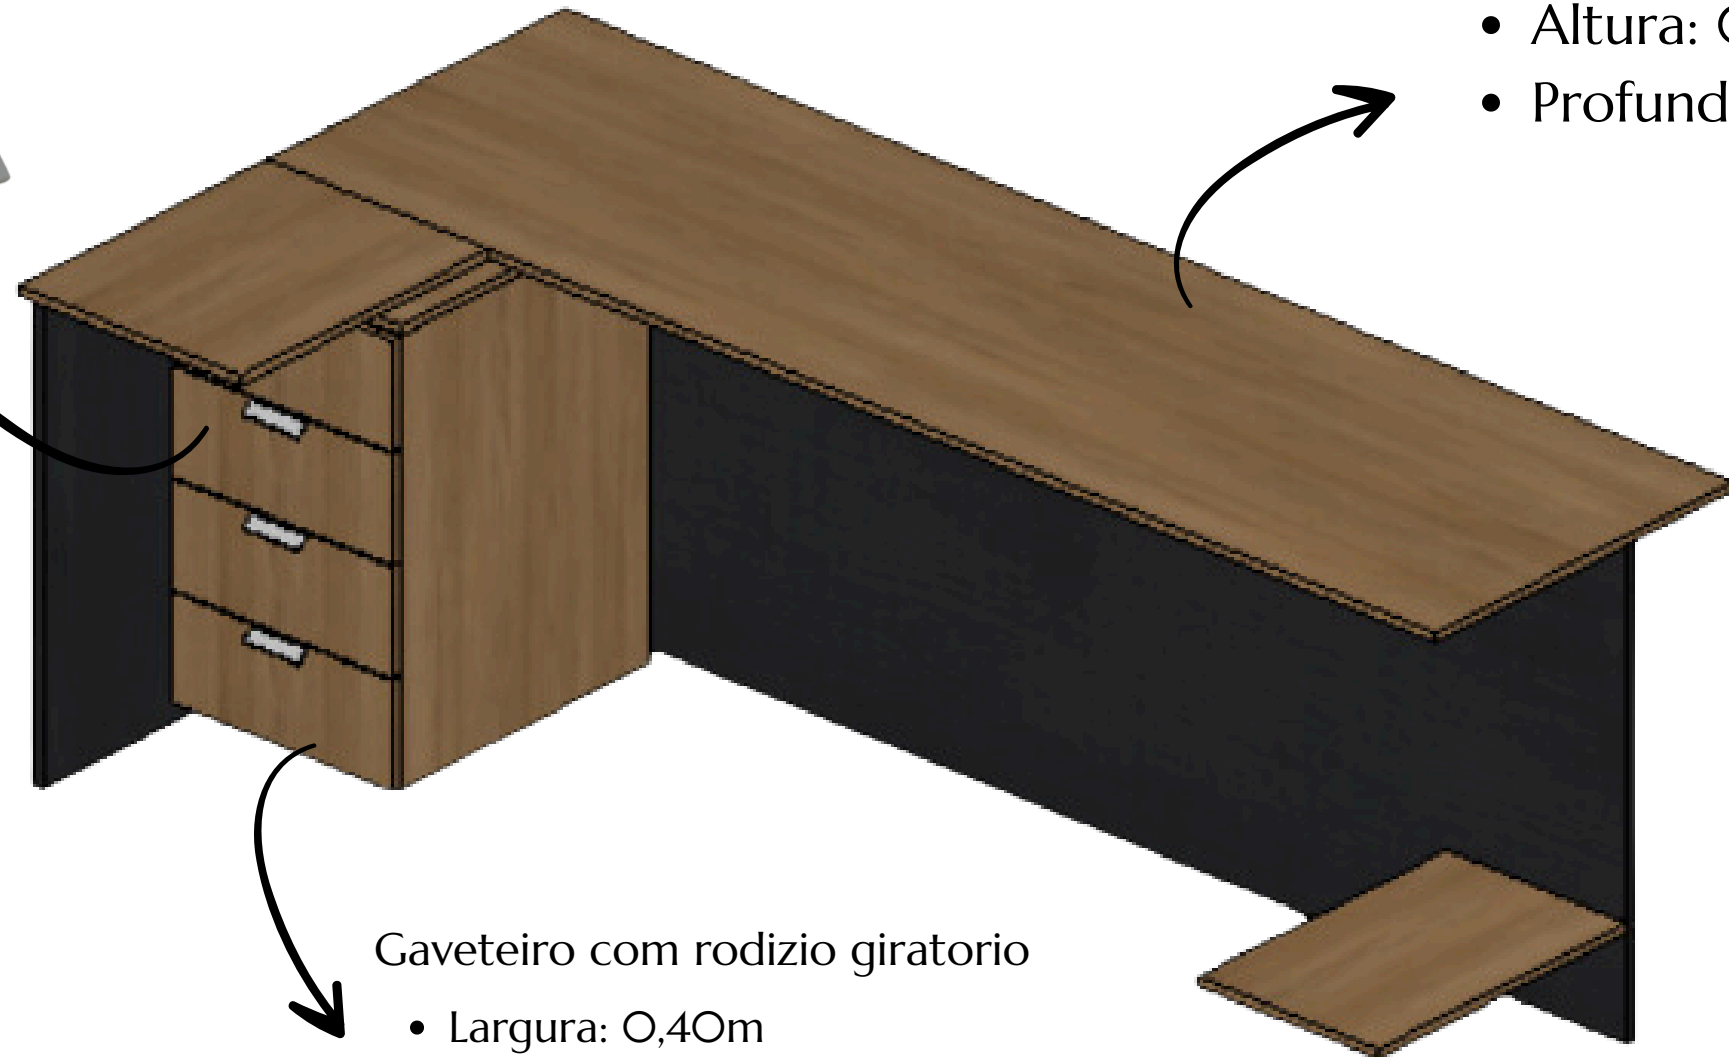

Nero Rust

Puxador Perfil Alumínio

rodizio giratorio

Gaveteiro com rodizio giratorio

- Largura: 0,40m
- Altura: 0,70m
- Profundidade: 0,50m

- Largura: 2,10m
- Altura: 0,75m
- Profundidade: 0,60m