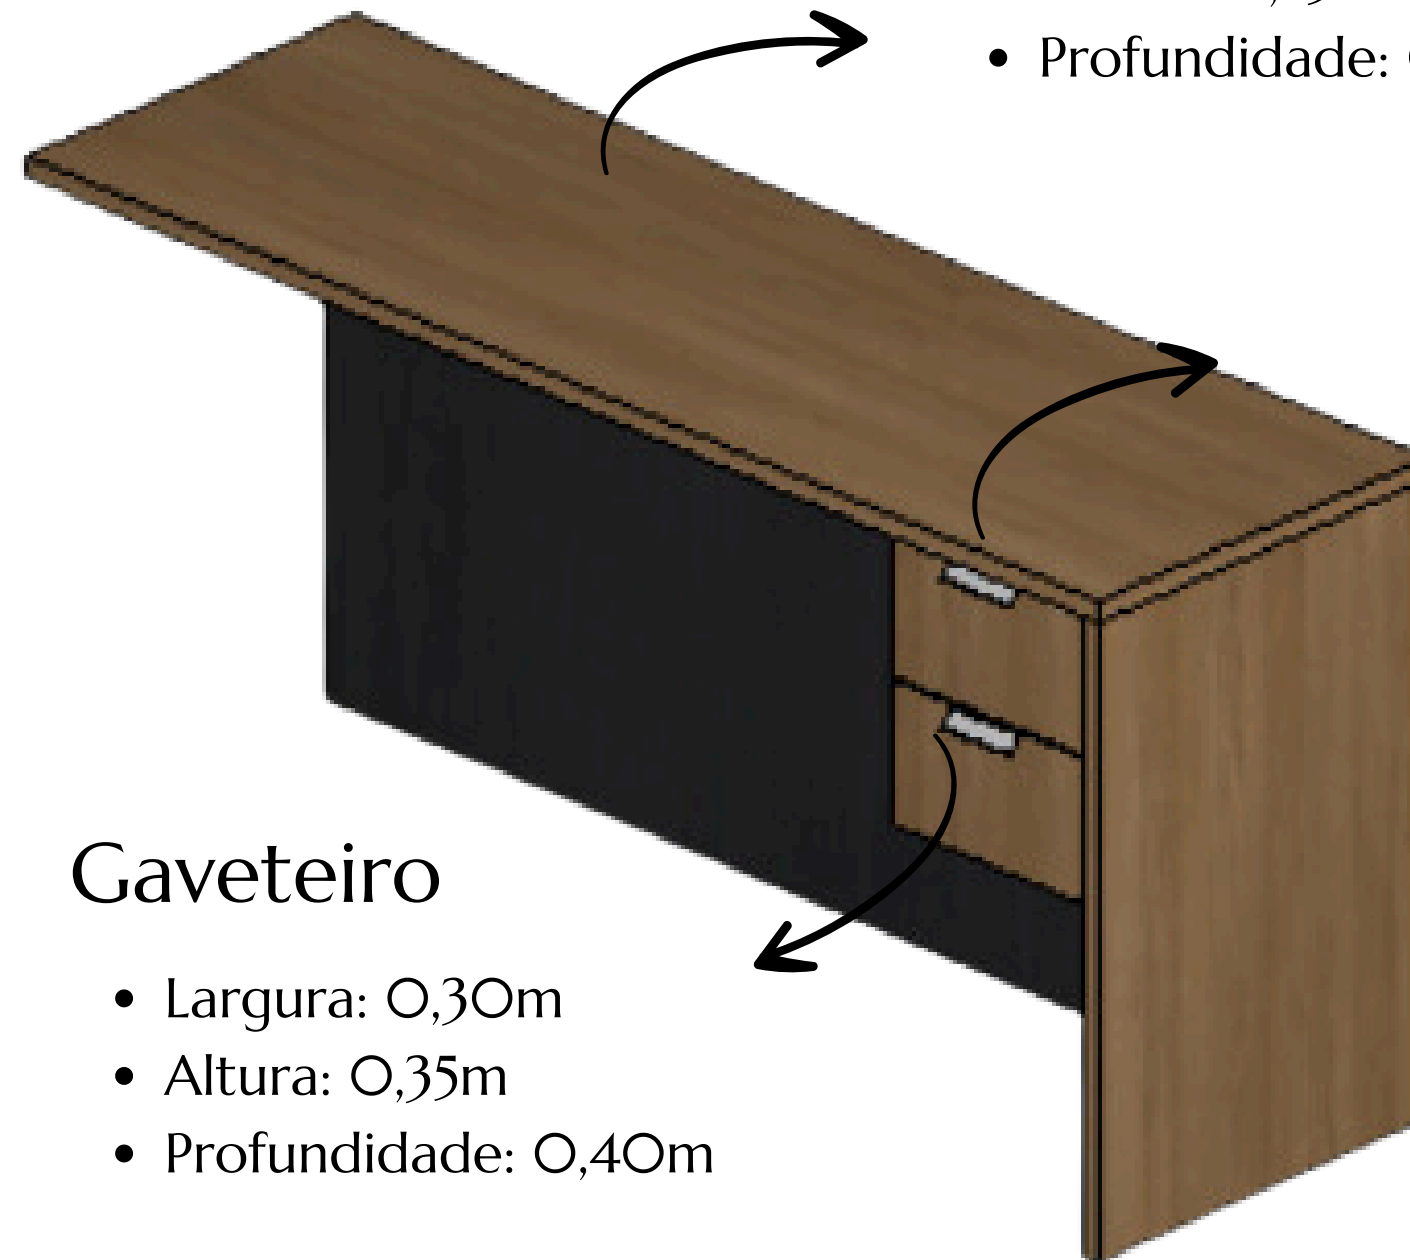

- Largura: 1,94m
- Altura: 2,65m
- Profundidade: 0,40m

SALA PRESIDENTE

Mesa presidente

Cores:

Roble
catedral

Nero Rust

- Largura: 1,58m
- Altura: 0,75m
- Profundidade: 0,50m

Puxador Perfil Aluminio

Gaveteiro

- Largura: 0,30m
- Altura: 0,35m
- Profundidade: 0,40m

SALA PRESIDENTE

Mesa presidente

Cores:

Roble
Catedral

Nero Rust

- Largura: 1,20m
- Altura: 2,10m
- Profundidade: 0,40m