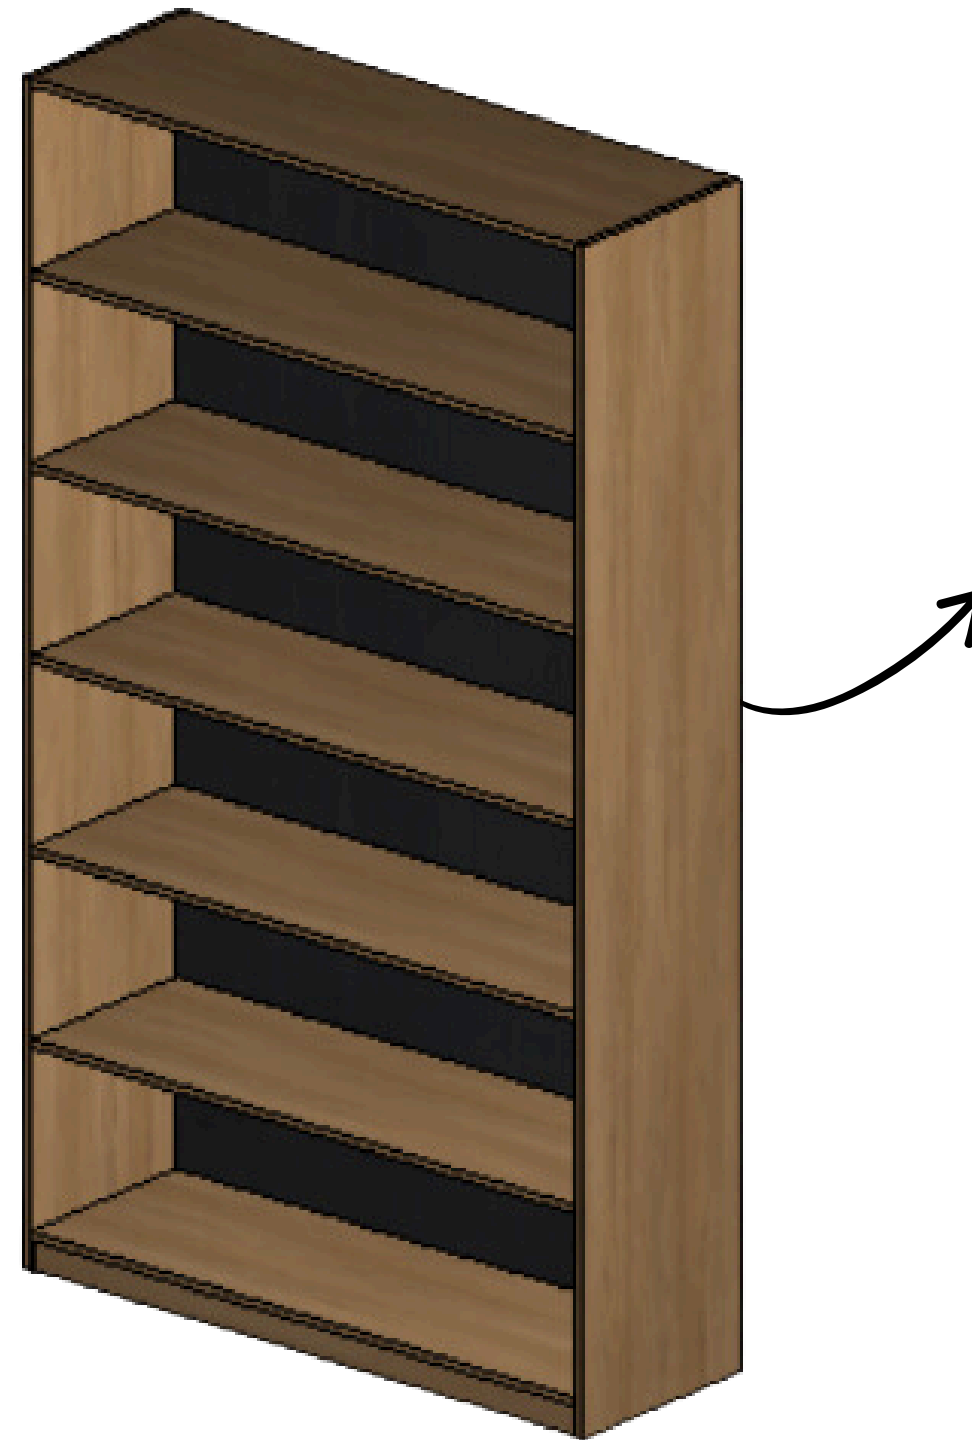

- Largura: 1,94m
- Altura: 2,65m
- Profundidade: 0,40m

SALA PRESIDENTE

Mesa presidente

Cores:

Roble
catedral

Nero Rust

- Largura: 1,58m
- Altura: 0,75m
- Profundidade: 0,50m

Puxador Perfil Aluminio

Gaveteiro

- Largura: 0,30m
- Altura: 0,35m
- Profundidade: 0,40m

SALA PRESIDENTE

Mesa presidente

Cores:

Roble
Catedral

Nero Rust

- Largura: 1,20m
- Altura: 2,10m
- Profundidade: 0,40m